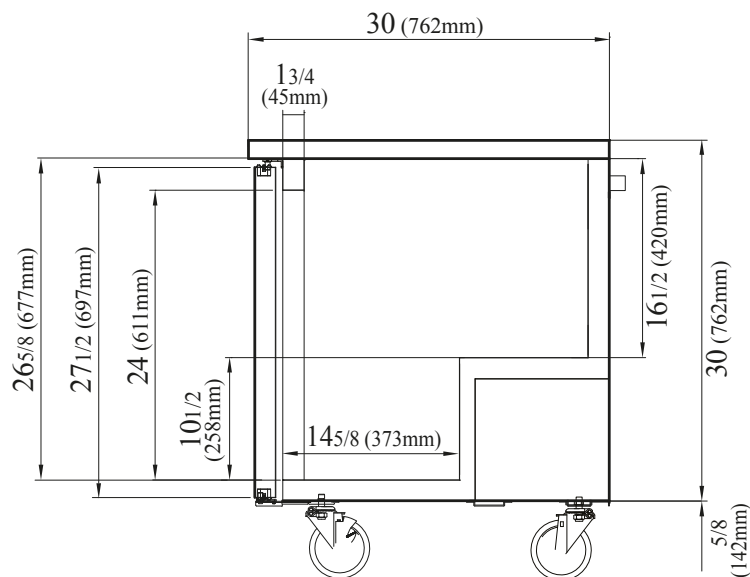

VISTA LATERAL

El desarrollo continuo del producto puede requerir cambios en las especificaciones sin previo aviso.

Av. La Paz #930-A, Col. Centro, C.P. 44100, Guadalajara, Jal.

TEL. (33)1580-9989

WA. 33-1780-8647

ventas@servinox.com.mx

www.servinox.com.mx