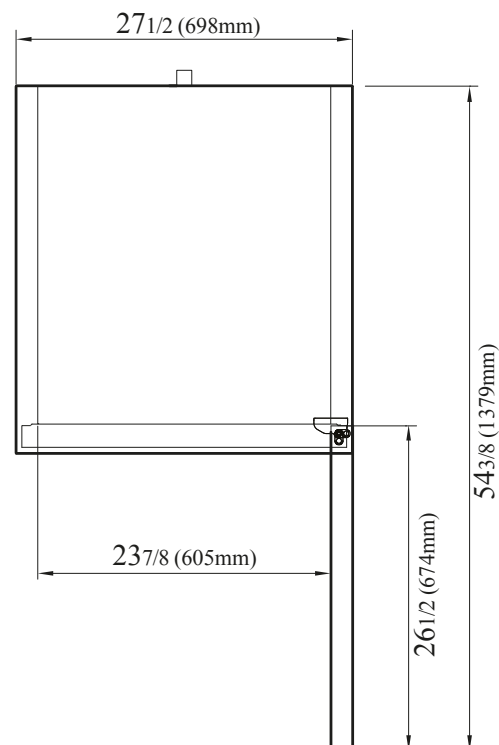

Mesa Refrigerada Bajo Barra 1 Puerta Sólida

MRBBS-28-1S

DATOS ELÉCTRICOS	
Voltaje	115/60/1
Tipo de enchufe	NEMA 5-15P
Amperes de carga completa	1.2
Compresor HP	1/8
Longitud de cable (m)	2.7
Refrigerante	R-600a
DATOS DIMENSIONALES	
Número de puertas	1
Capacidad neta (CU./FT.)	7.11
Frente total (mm.)	698
Fondo total (mm).	762
Altura total (mm).	762
Número de Parrillas	1
Parrilla de alambión (frente x fondo) (mm)	571.5 x 431.8
Peso neto (Kg.)	72
Peso bruto (Kg.)	77

Diseño y especificaciones sujetos a cambios sin previo aviso.
El peso real del envío puede diferir debido a materiales de embalaje adicionales para la protección del producto.
La profundidad no incluye 25 mm para los espaciadores traseros.
La altura no incluye 143 mm de altura de las ruedas.

■ **GARANTÍA** : Garantía de 1 año en piezas y mano de obra

VISTA DE PLANTA

VISTA SUPERIOR